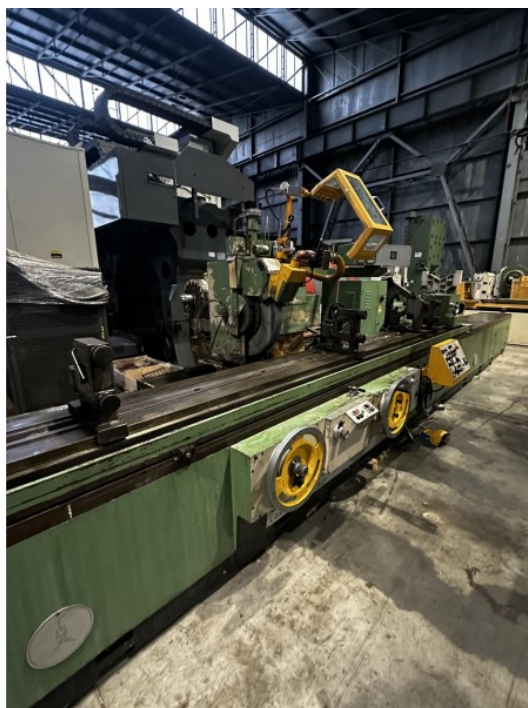

RETTIFICHE - RETTIFICHE UNIVERSALI - GIORIA

GIORIA RUS 4000

Condizione: Usato

LUNGHEZZA RETTIFICABILE: 4000 MM

DIAMETRO MAX RETTIFICABILE: 580 MM

ALTEZZA PUNTE: 300 MM

MAX DIAMETRO ROTANTE: 590 MM

PESO AMMESSO FRA LE PUNTE : 2500 KG

LUNGHEZZA MAX TAVOLA : 4000 MM

CORSA TAVOLA : 4000 MM

DIMENSIONI DELLA MOLA: 750 X 305 X 80/100 MM

POTENZA MOTORE MANDRINO PORTA MOLA: 20 HP

VELOCITA MANDRINO PORTA MOLA : 760/860 GIRI/MIN

POTENZA MOTORE MANDRINO TESTA PORTA PEZZO: 8 HP

INCLINAZIONE TAVOLA: 4°

PESO: 17 TON

Dati non impegnativi