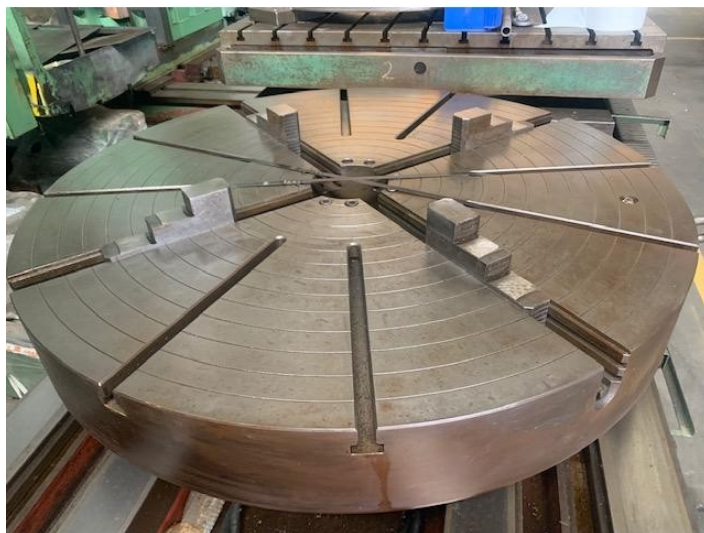

PIATTAFORME PLATEAUX E AUTOCENTRANTI - PIATTAFROME PLATEAUX

## PLATEAU DIAM. 1500

**Condizione:** Usato