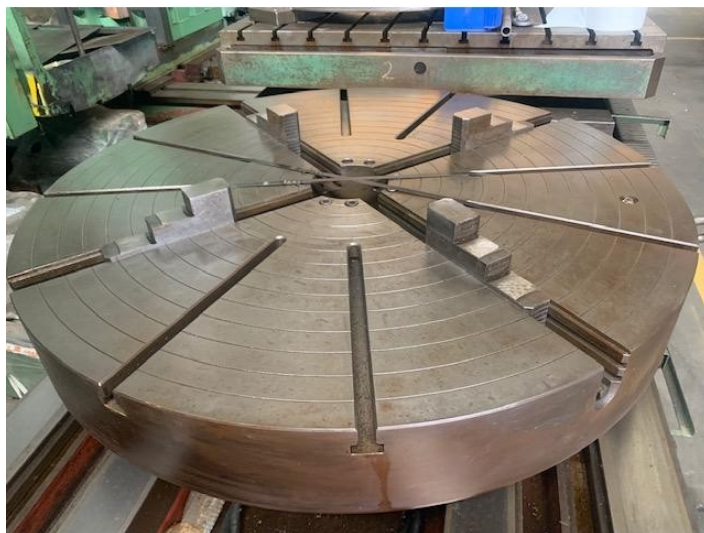

PIATTAFORME PLATEAUX E AUTOCENTRANTI - PIATTAFROME PLATEAUX

PLATEAU DIAM. 1500

Condizione: Usato