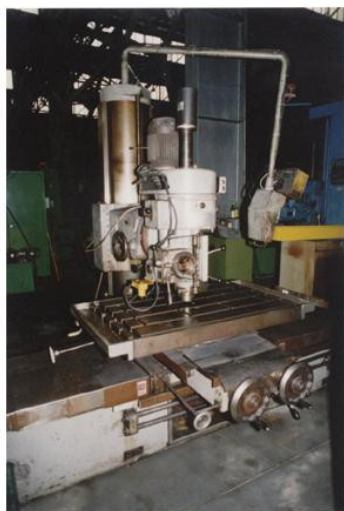

FRAISEUSES - FRAISEUSE BANC FIXE - FIMUS

FIMUS FIMUS

État:

COURSE AXE X: 1550 mm

COURSE AXE Y: 750 mm

COURSE AXE Z: 200 mm (FORREAU)

DIMENSION DE LA TABLE: 800 X 1200 mm

CONE DE LA BROCHE: ISO 40

PUISSANCE MOTEUR BROCHE: 3-4,3 hp

VITESSE DE ROTATION DE BROCHE: de 65 ? 2750 t/min

DISTANCE MAX CONE DE LA BROCHE/TABLE: peu pres 820 mm

ENCOMBREMENTS: 3300 x 2250 x 2900 h

Données non contractuelles