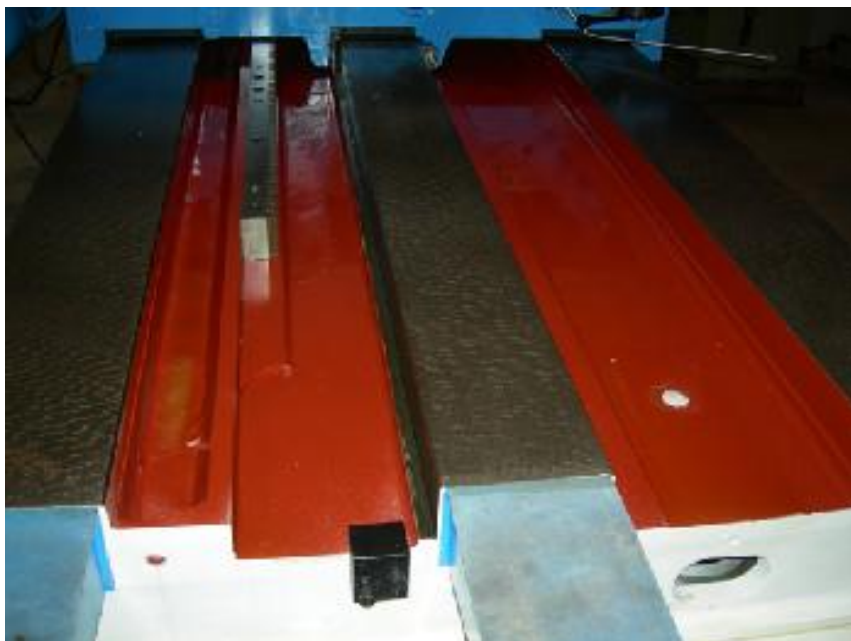

TABLES AND POSITIONERS
TABLE 3460

TABLES AND POSITIONERS
TABLE 3460

TABLES AND POSITIONERS
TABLE 3460

TABLE DIMENSIONS: **1800X2100 mm**

TABLE TRASLATION: **1500 mm**

SLOTS NR.: **11**

SLIDEWAYS NR.: **3**

CARRYING CAPACITY: **10 ton aprox**