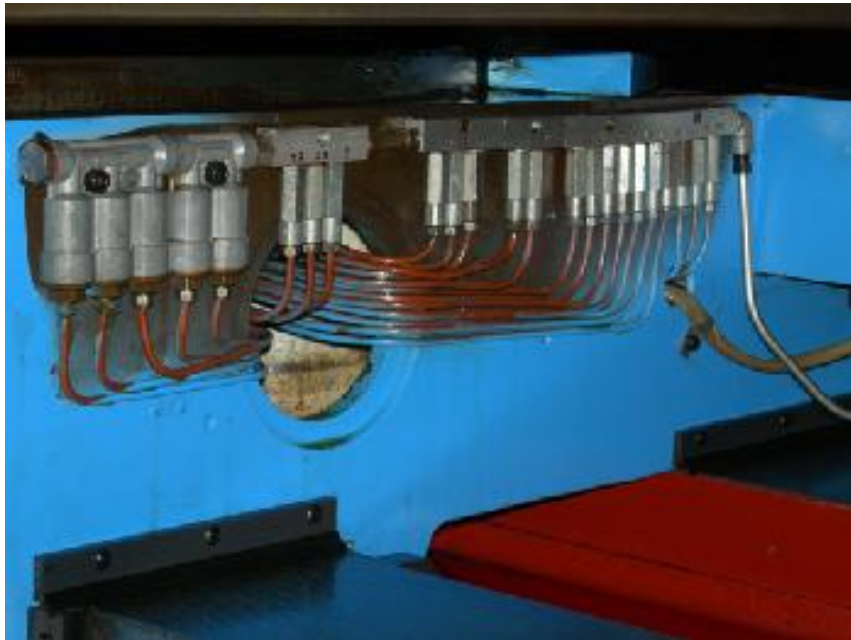

TABLES AND POSITIONERS  
TABLE 3460

TABLES AND POSITIONERS  
TABLE 3460

TABLES AND POSITIONERS  
TABLE 3460

TABLE DIMENSIONS: **1800X2100 mm**

TABLE TRASLATION: **1500 mm**

SLOTS NR.: **11**

SLIDEWAYS NR.: **3**