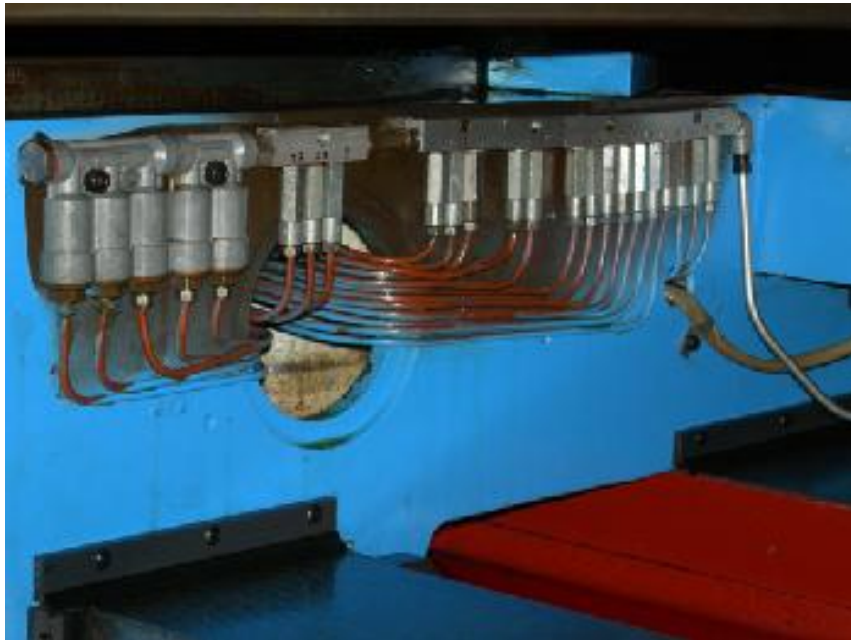

TABLES AND POSITIONERS
TABLE 3460

TABLES AND POSITIONERS
TABLE 3460

TABLES AND POSITIONERS

TABLE 3460

TABLE DIMENSIONS: **1800X2100 mm**

TABLE TRASLATION: **1500 mm**

SLOTS NR.: **11**

SLIDEWAYS NR.: **3**