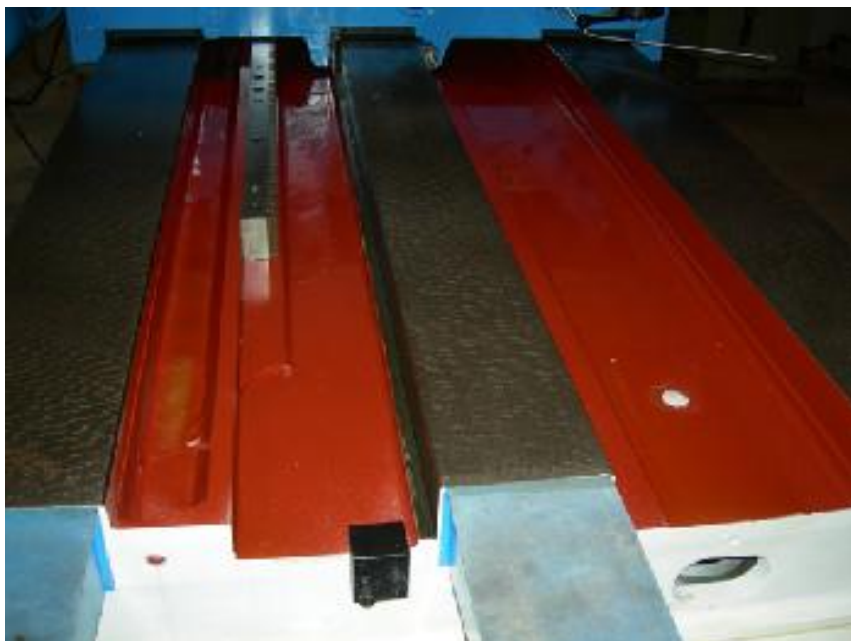

TABLES AND POSITIONERS
TABLE 3460

TABLES AND POSITIONERS
TABLE 3460

TABLES AND POSITIONERS
TABLE 3460

TABLE DIMENSIONS: 1800X2100 mm

TABLE TRASLATION: 1500 mm

SLOTS NR.: 11

SLIDEWAYS NR.: 3

CARRYING CAPACITY: 10 ton aprox