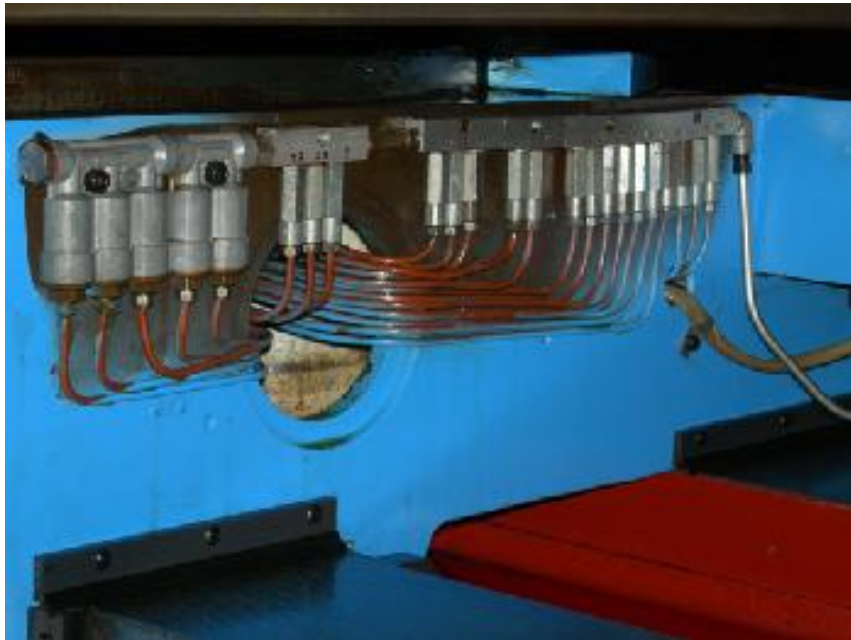

TABLES AND POSITIONERS
TABLE 3460

TABLES AND POSITIONERS
TABLE 3460

TABLES AND POSITIONERS
TABLE 3460

TABLE DIMENSIONS: **1800X2100 mm**

TABLE TRASLATION: **1500 mm**

SLOTS NR.: **11**

SLIDEWAYS NR.: **3**

CARRYING CAPACITY: **10 ton aprox**