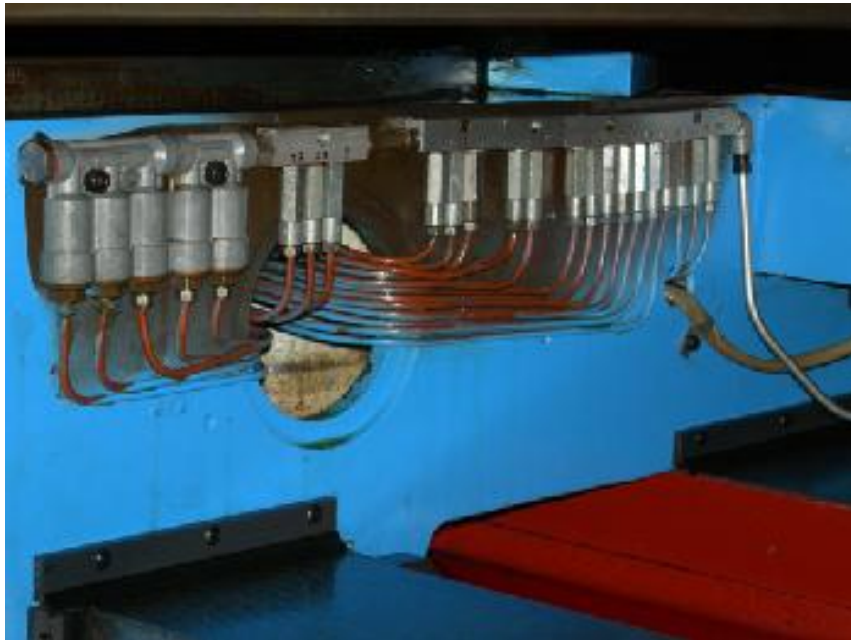

TABLES AND POSITIONERS
TABLE 3460

TABLES AND POSITIONERS
TABLE 3460

TABLES AND POSITIONERS
TABLE 3460

TABLE DIMENSIONS: 1800X2100 mm

TABLE TRASLATION: 1500 mm

SLOTS NR.: 11

SLIDEWAYS NR.: 3

CARRYING CAPACITY: 10 ton aprox